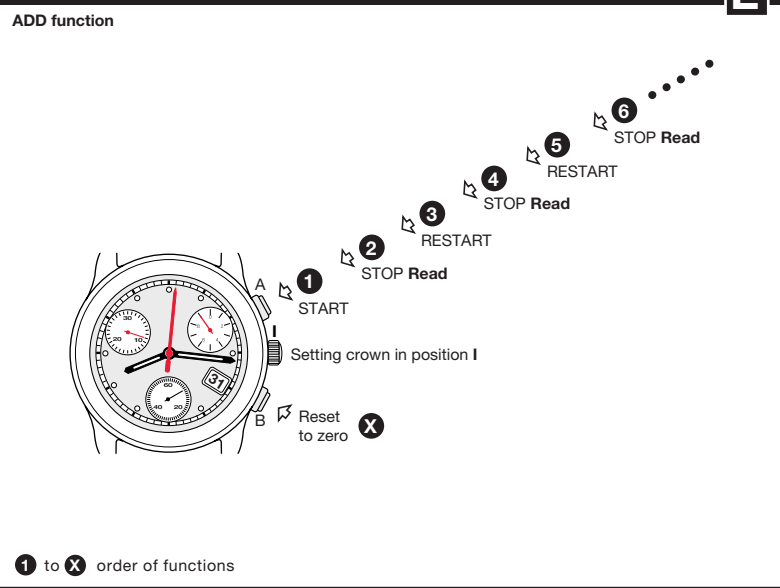

DISPLAY **A**

SETTING THE COUNTERS TO ZERO **B**

SETTINGS **C**

TIMING MODE **D**

GB

CHRONOGRAPH
ETA 251.471

ETA SA Manufacture Horlogère Suisse depuis 1793

289 041 - 30.05.2005 / ETA / 02

TIMING MODE **E**

TIMING MODE **F**