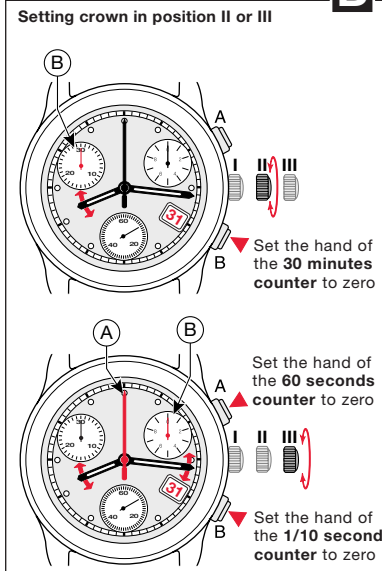

DISPLAY **A**

SETTING THE COUNTERS TO ZERO **B**

SETTINGS **C**

TIMING MODE **D**

GB

CHRONOGRAPH
ETA 251.471

ETA SA Manufacture Horlogère Suisse depuis 1793

289 041 - 30.05.2005 / ETA / 02